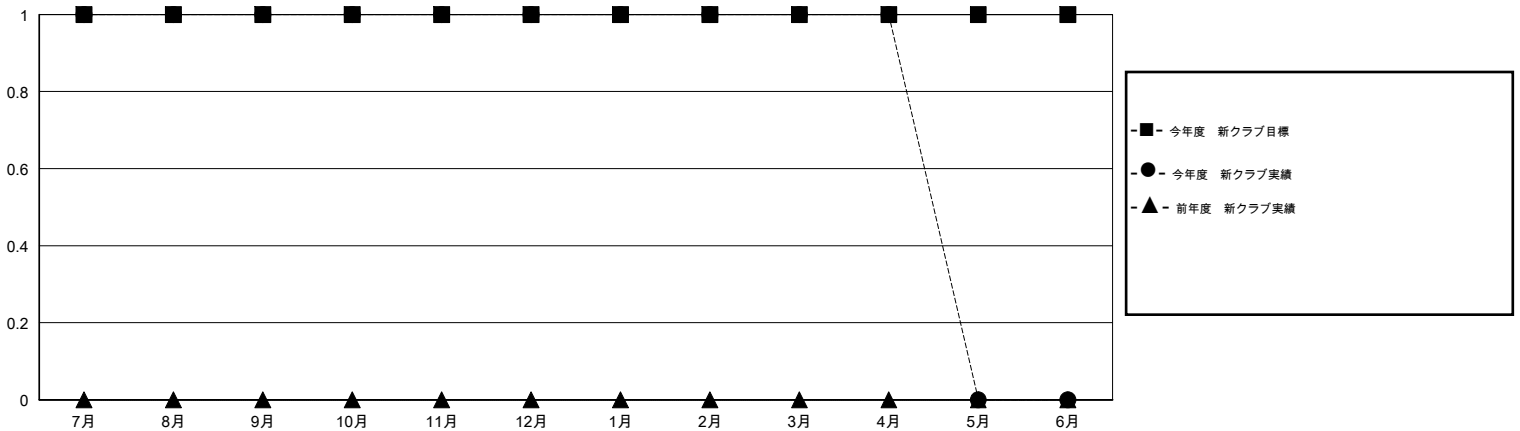

MONTHLY MEMBERSHIP PROGRESS REPORT

District 332 A

Results as of: 4/30/2014

GMT: Shinobu Goto

地域 JAPAN

GMT会則地域 5-Jap

クラブ					名				
結果: 2013-2014					結果: 2013-2014				
四半期	新クラブ目標	実際の新クラブ	実際の解散クラブ	実際の純増/純減	四半期	新会員目標	実際の追加登録会員数	実際の退会者	実際の純増/純減
7月/8月/9月	1	1	0	1	7月/8月/9月	30	95	25	70
10月/11月/12月	0	0	0	0	10月/11月/12月	10	43	28	15
1月/2月/3月	0	0	0	0	1月/2月/3月	20	61	21	40
4月/5月/6月	0	0	0	0	4月/5月/6月	0	41	7	34

新クラブ目標及び実績累計