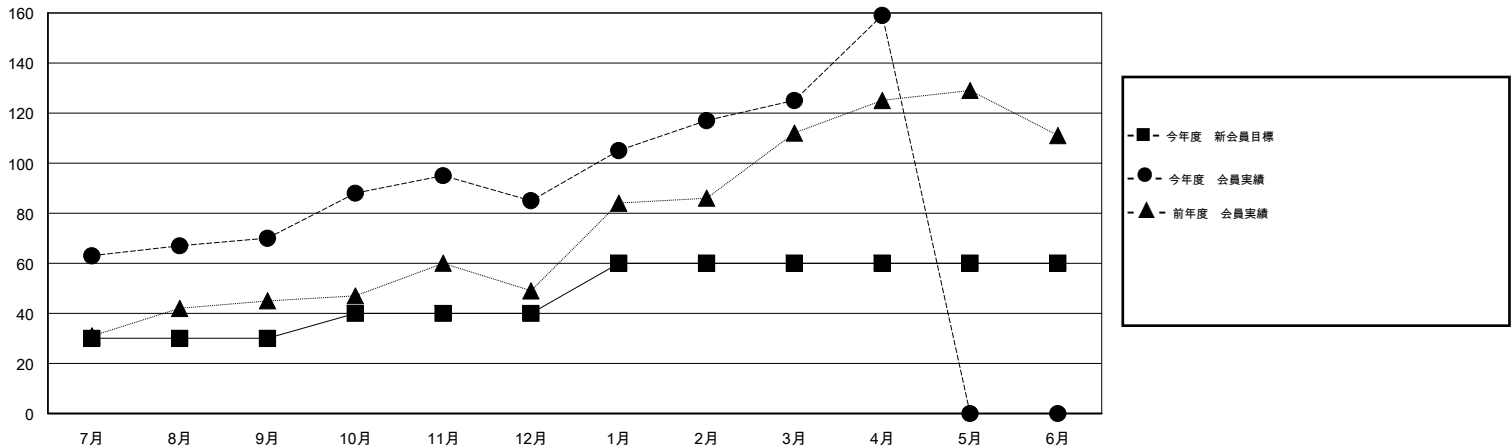

MONTHLY MEMBERSHIP PROGRESS REPORT

District 332 A

Results as of: 4/30/2014

GMT: Shinobu Goto

地域 JAPAN

GMT会則地域 5-Jap

クラブ					名				
結果: 2013-2014					結果: 2013-2014				
四半期	新クラブ目標	実際の新クラブ	実際の解散クラブ	実際の純増/純減	四半期	新会員目標	実際の追加登録会員数	実際の退会者	実際の純増/純減
7月/8月/9月	1	1	0	1	7月/8月/9月	30	95	25	70
10月/11月/12月	0	0	0	0	10月/11月/12月	10	43	28	15
1月/2月/3月	0	0	0	0	1月/2月/3月	20	61	21	40
4月/5月/6月	0	0	0	0	4月/5月/6月	0	41	7	34

新クラブ目標及び実績累計

会員目標及び実績累計

解散クラブ: 0	49 CLUBS OF 66 一名以上の新会員を登録	男女別
		男性 1,657 (82.19%)
		女性 359 (17.81%)
退会者	健康診断データはこちら	家族会員 450
物故会員 14		世帯主 216
クラブ解散 0		世帯主以外 234
その他 67		
合計 81		